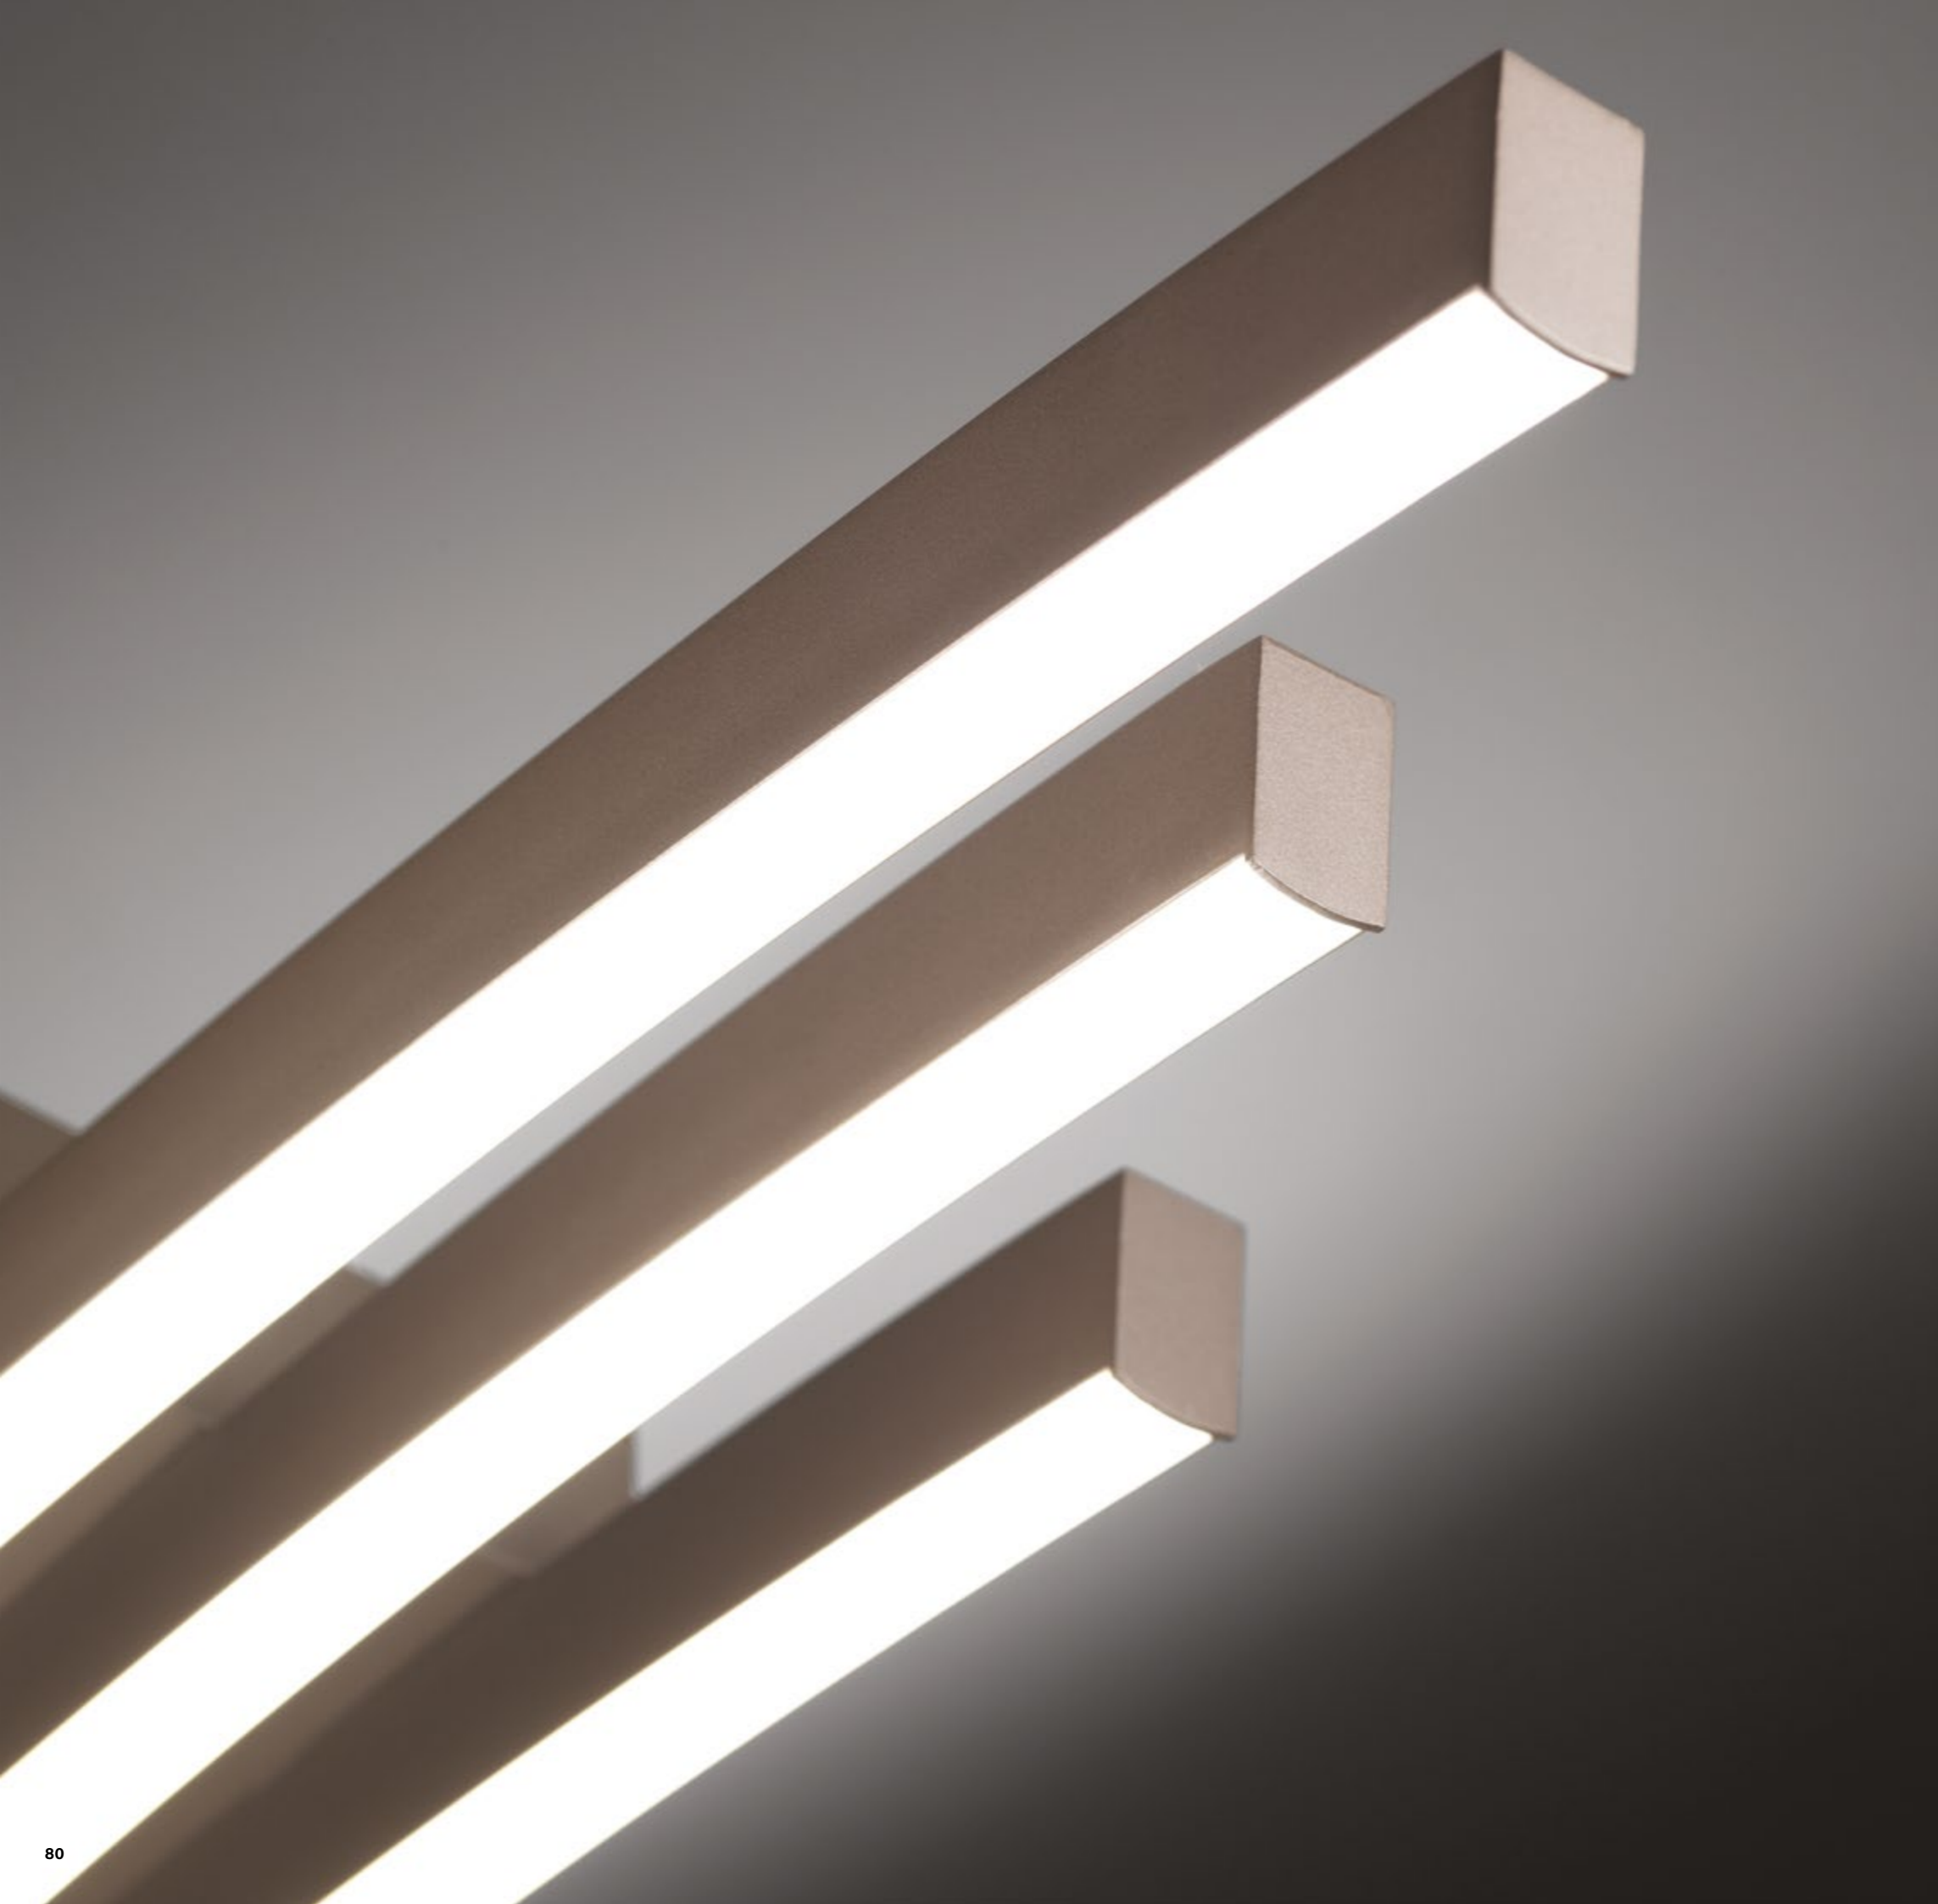

BOW

SOSPENSIONE PENDANT LAMP
LAMPADA A PARETE WALL LAMP
PLAFONIERA CEILING LAMP
LAMPADA DA TERRA FLOOR LAMP

BOW

BOW

Lampade da terra, parete o sospensione che, con un sottile filo di luce, illuminano in maniera costante e funzionale l'ambiente.

Disponibili in tre varianti colore: bianca, nera e la nuova sabbia sono perfette per la maggior parte degli ambienti e ideali per chi vuole illuminare la propria casa con complementi d'arredo dal design semplice ed elegante.

These versatile lamps can be used as floor, wall or suspension lighting fixtures providing a thin thread of light illuminating the interior in a continuous functional way.

Available in three colour variants: white, black and the new shade, sand, the Bow line is perfect for most interiors to benefit from their simple and elegant design.