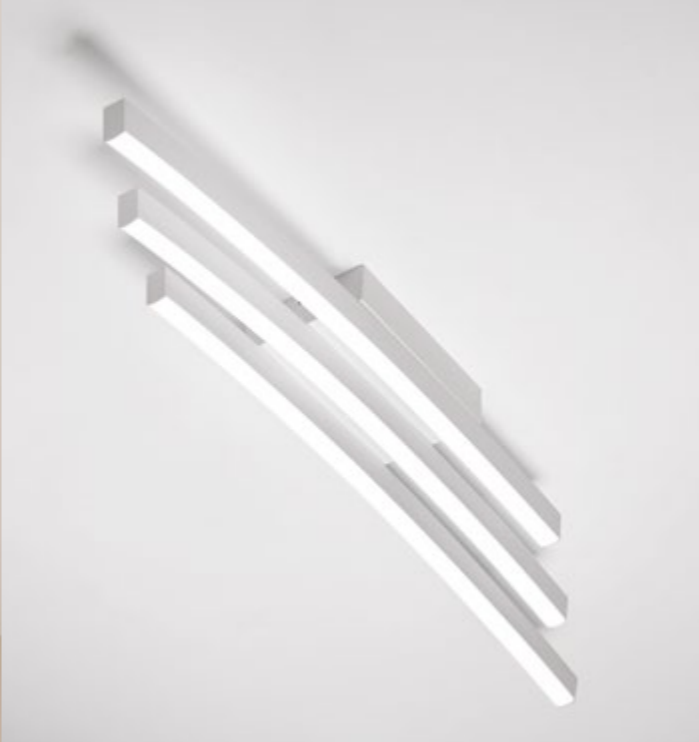

BOW

SOSPENSIONE PENDANT LAMP
LAMPADA A PARETE WALL LAMP
PLAFONIERA CEILING LAMP
LAMPADA DA TERRA FLOOR LAMP

BOW

BOW

Lampade da terra, parete o sospensione che, con un sottile filo di luce, illuminano in maniera costante e funzionale l'ambiente.

Disponibili in tre varianti colore: bianca, nera e la nuova sabbia sono perfette per la maggior parte degli ambienti e ideali per chi vuole illuminare la propria casa con complementi d'arredo dal design semplice ed elegante.

These versatile lamps can be used as floor, wall or suspension lighting fixtures providing a thin thread of light illuminating the interior in a continuous functional way.

Available in three colour variants: white, black and the new shade, sand, the Bow line is perfect for most interiors to benefit from their simple and elegant design.